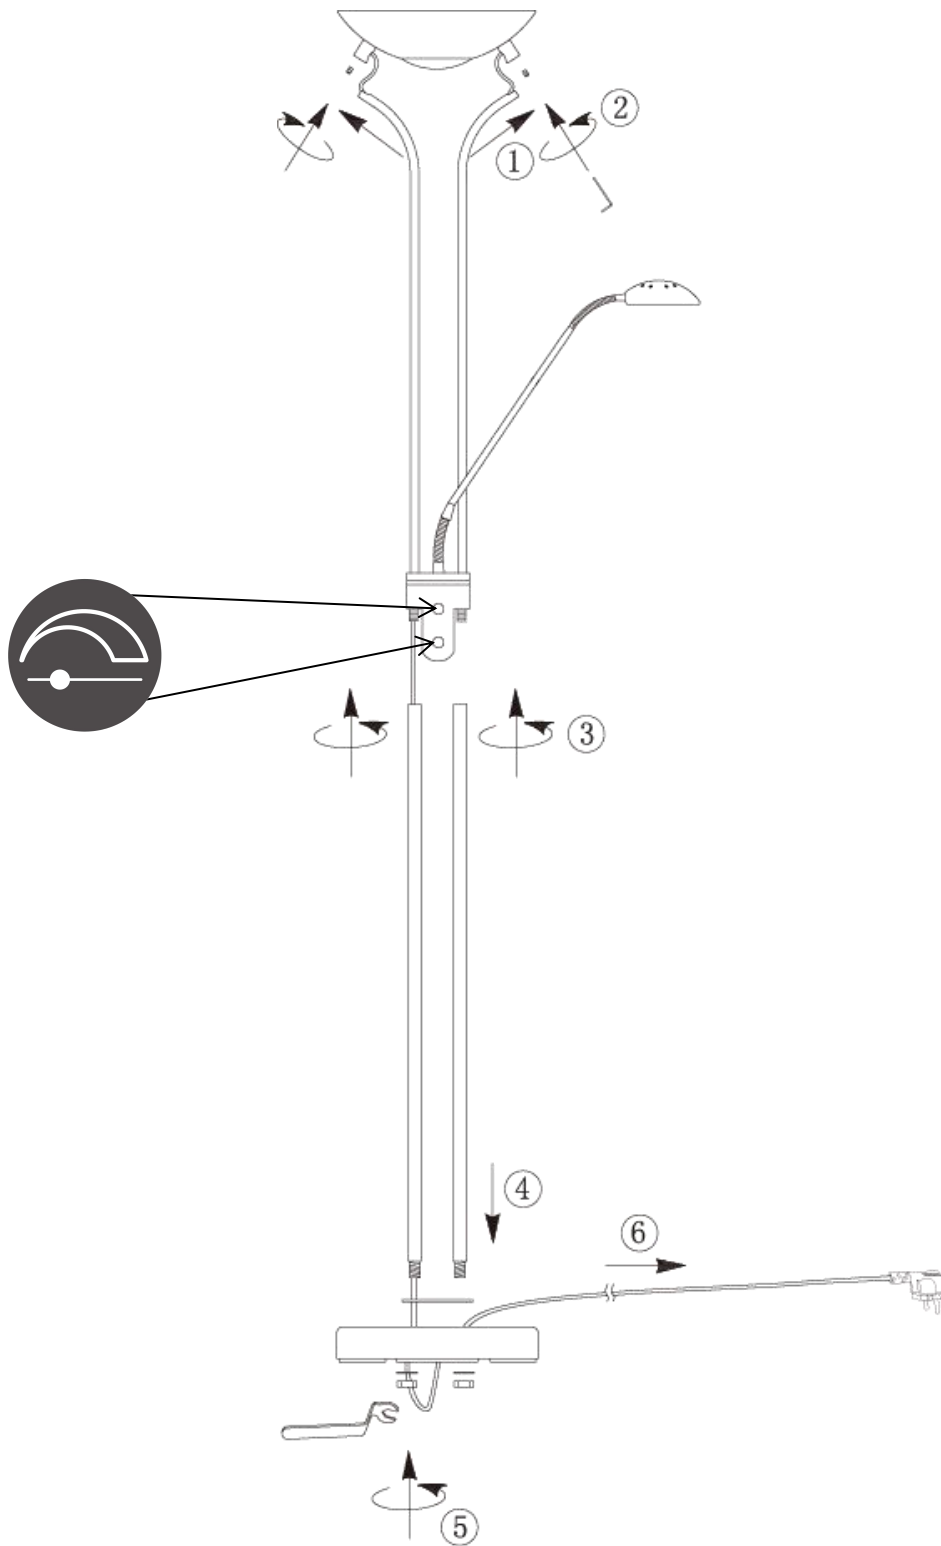

230V ~ 50Hz, LED 20W+5W