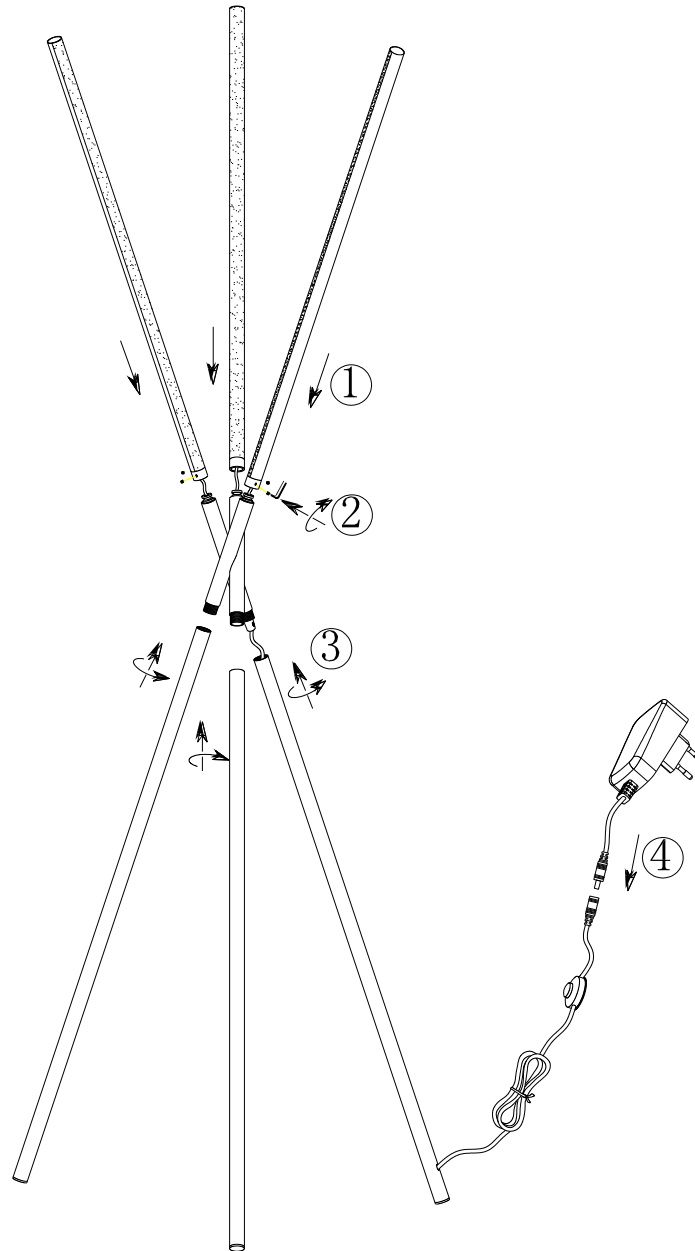

230V~50Hz
3 x LED 5W