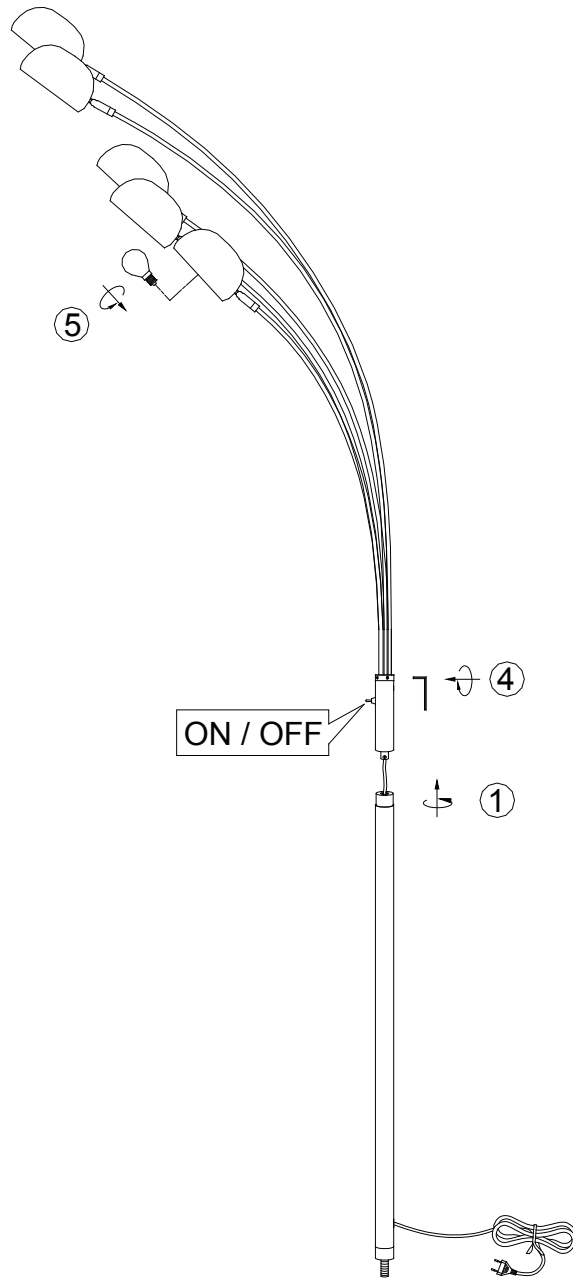

Norėdami saugiai ir teisingai sumontuoti šviestuv vadovaukitės šia instrukcija!

**(ET) HOIATUS!**

Enne monteerimist lugege ohutusjuhised tähelepanelikult läbi!

**(DA) OBS!**

Læs sikkerhedsinformationen nøje, før du monterer produktet!

230V ~ 50Hz, 5 x E14/ max. 10W

reality-leuchten.de/  
R46155067