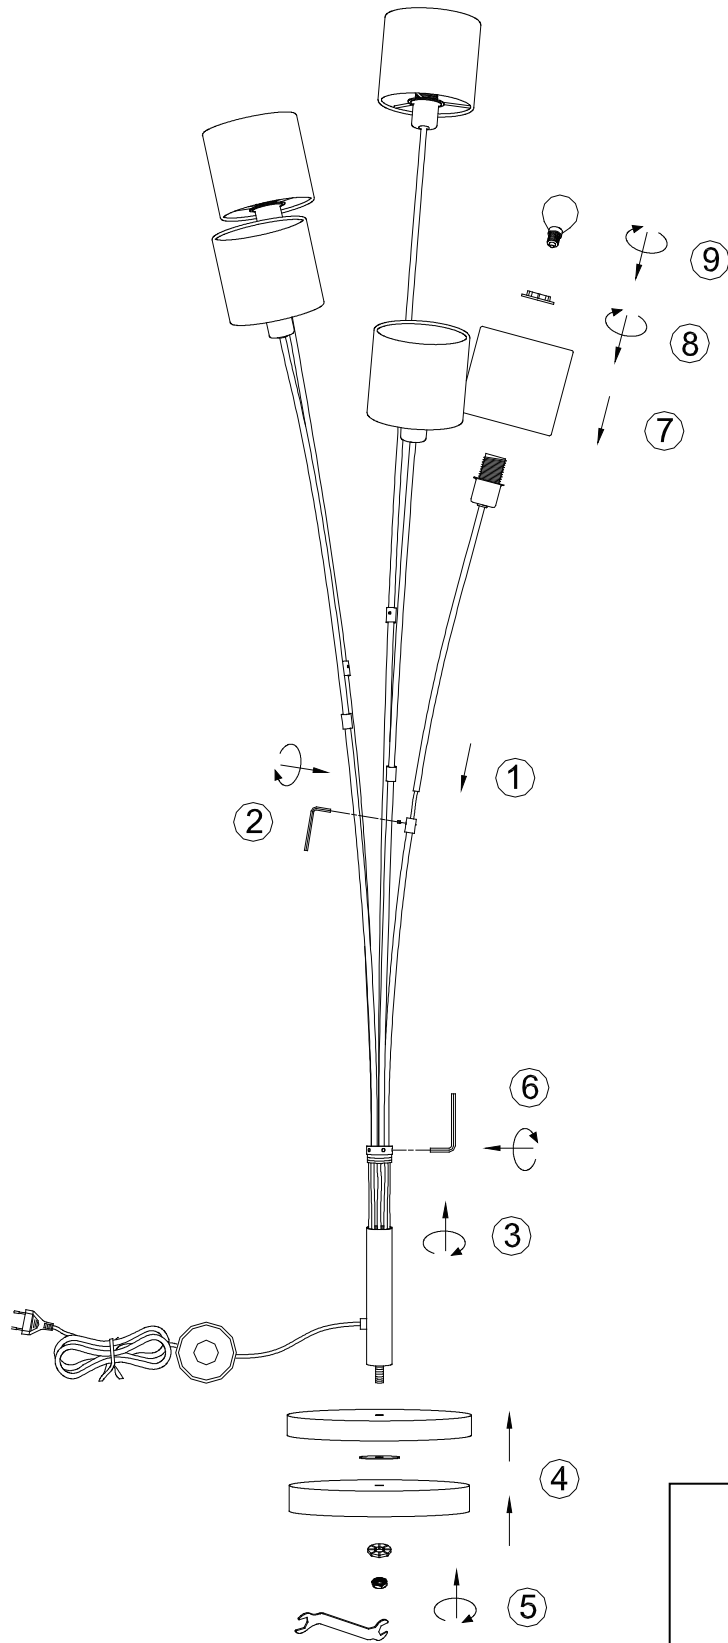

(SR) UPOZORENJE!

Prije početka montaže, pažljivo pročitajte sigurnosne upute!

230V ~ 50Hz, 5 x E14/ max. 40W

reality-leuchten.de/
R46335901