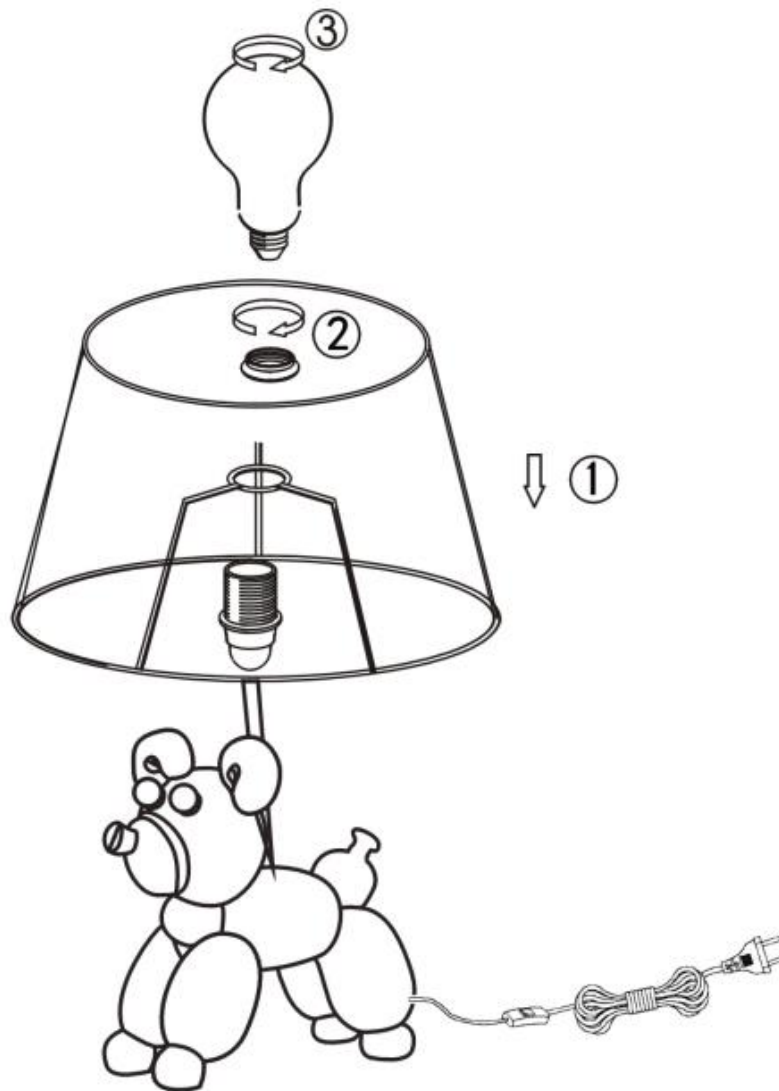

(SR) UPOZORENJE!

Prije početka montaže, pažljivo pročitajte sigurnosne upute!

reality-leuchten.de/
R50241079

230V~ 50Hz, 1 x E14 / max. 40W