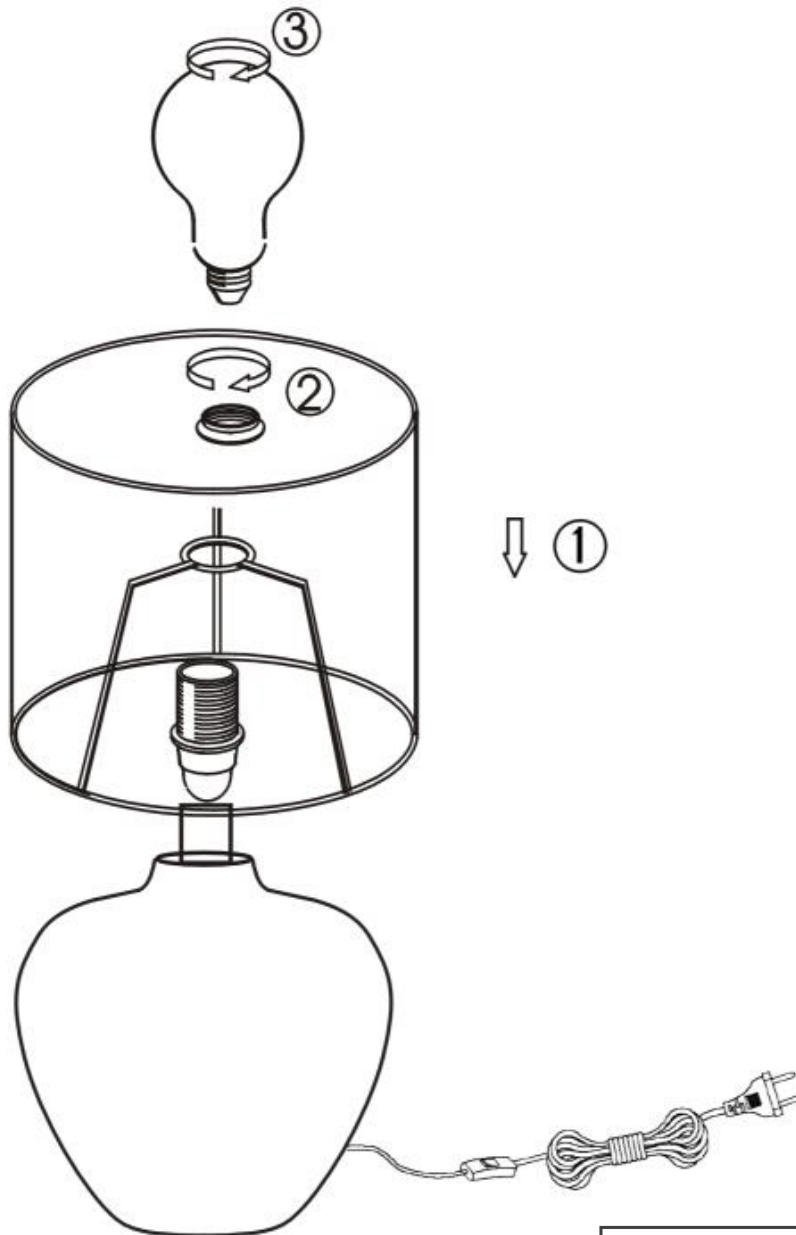

230V~ 50Hz  
1 x E27 max.60W

reality-leuchten.de/  
R50953811