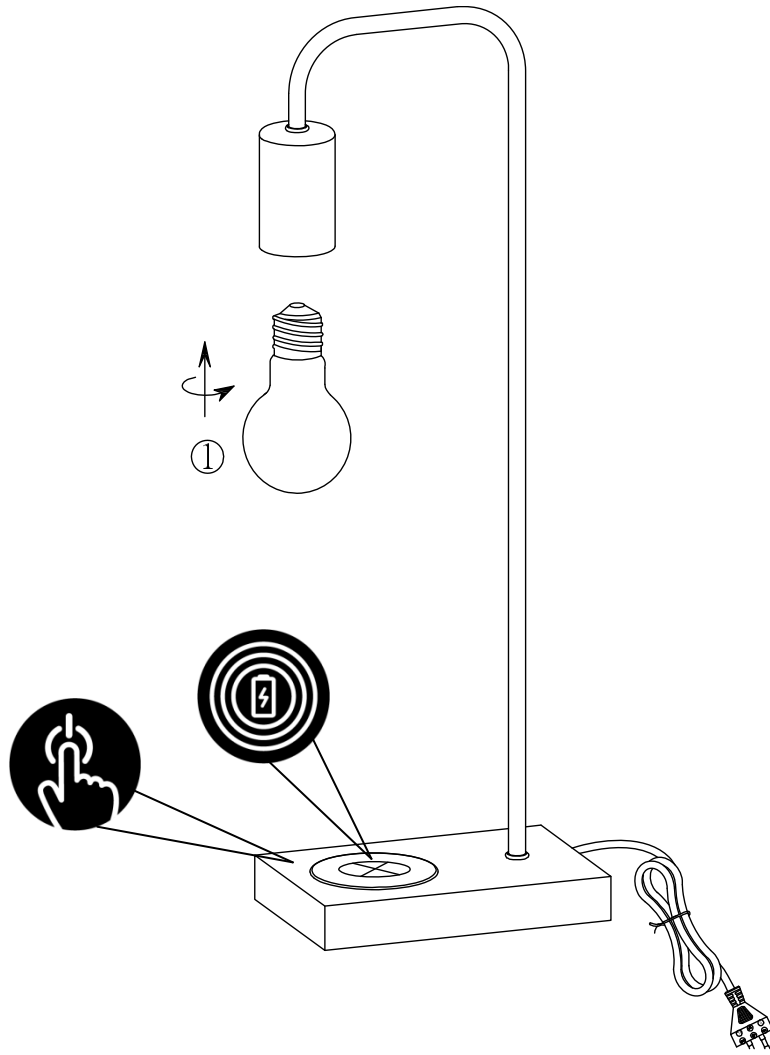

(BA) POZOR!

Prije početka montaže molimo pažljivo pročitajte sigurnosne upute!

(LT) DĖMESIO!

Norėdami saugiai ir teisingai sumontuoti šviestuv vadovaukitės šia instrukcija!

(ET) HOIATUS!

Enne monteerimist lugege ohutusjuhised tähelepanelikult läbi!

(SR) UPOZORENJE!

Prije početka montaže, pažljivo pročitajte sigurnosne upute!

(UK) ПОПЕРЕДЖЕННЯ!

Перед розбиранням, будь ласка, уважно прочитайте інструкції з техніки безпеки!

230V~ 50Hz, 1 x E27 max.10W

reality-leuchten.de/
R59090131