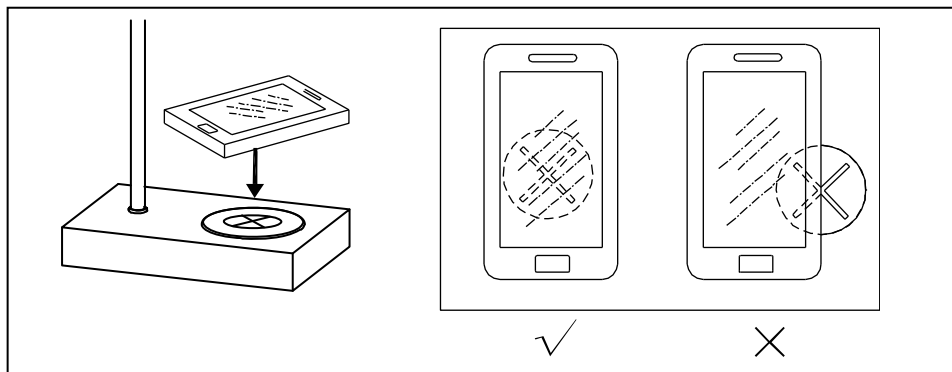

(SR) UPOZORENJE!

Prije početka montaže, pažljivo pročitajte sigurnosne upute!

(UK) ПОПЕРЕДЖЕННЯ!

Перед розбиранням, будь ласка, уважно прочитайте інструкції з техніки безпеки!

230V~ 50Hz, 1 x E27 max.10W

reality-leuchten.de/
R59090131