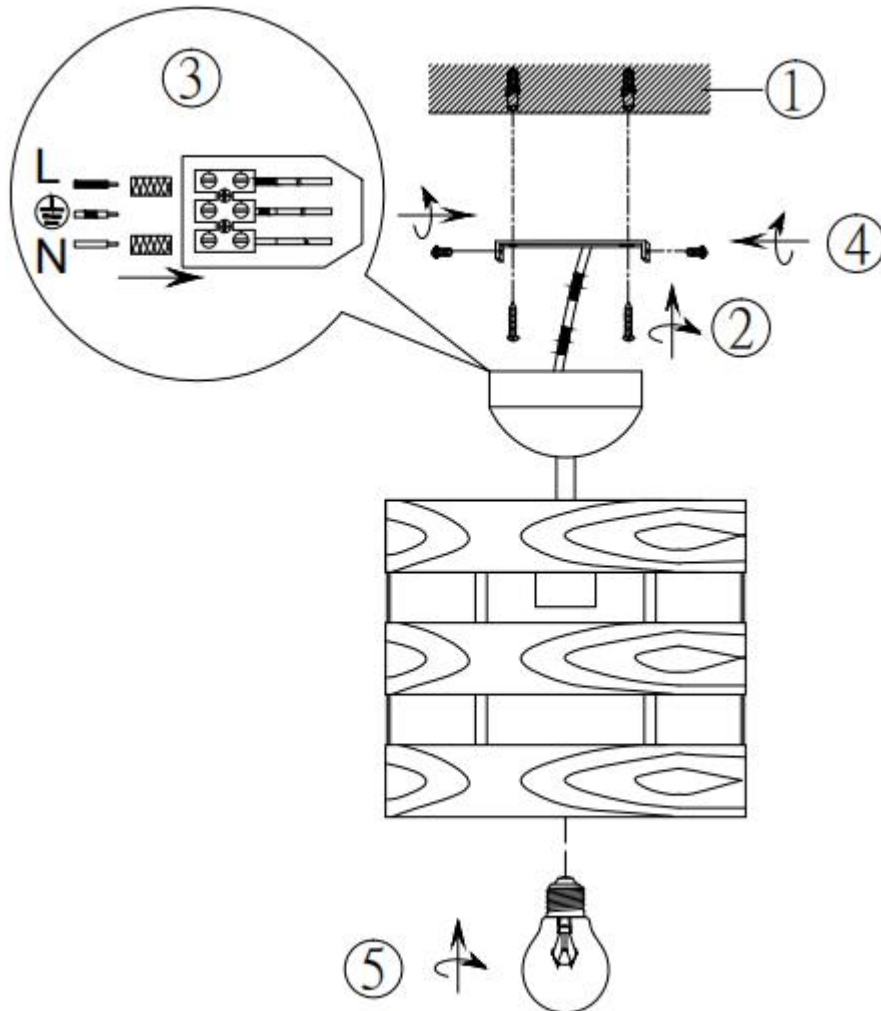

(SR) UPOZORENJE!

Prije početka montaže, pažljivo pročitajte sigurnosne upute!

reality-leuchten.de/
R60141067

230V ~ 50Hz, 1 x E27/max. 40W