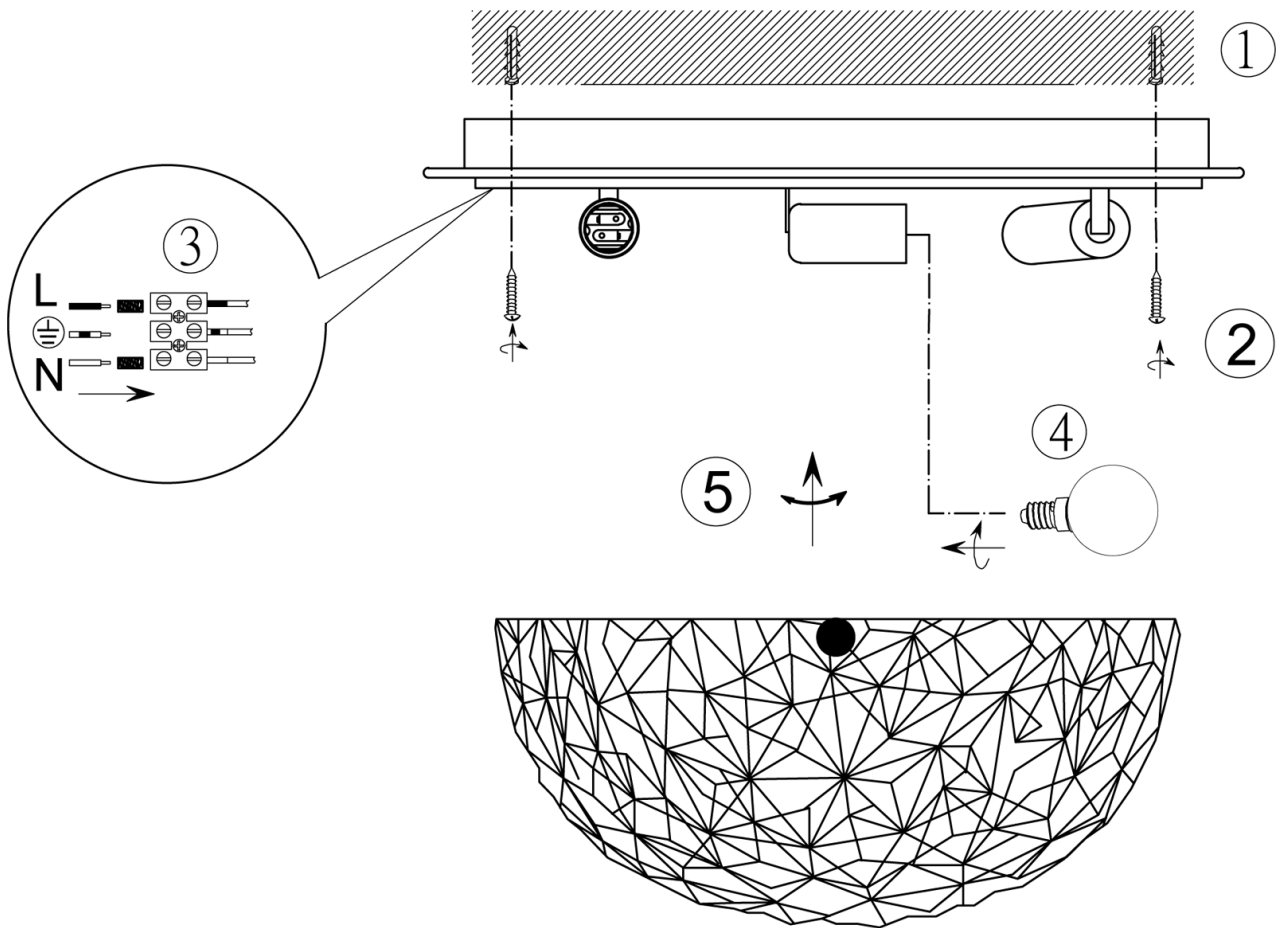

230V ~ 50Hz, 3 x E14 / max. 10W