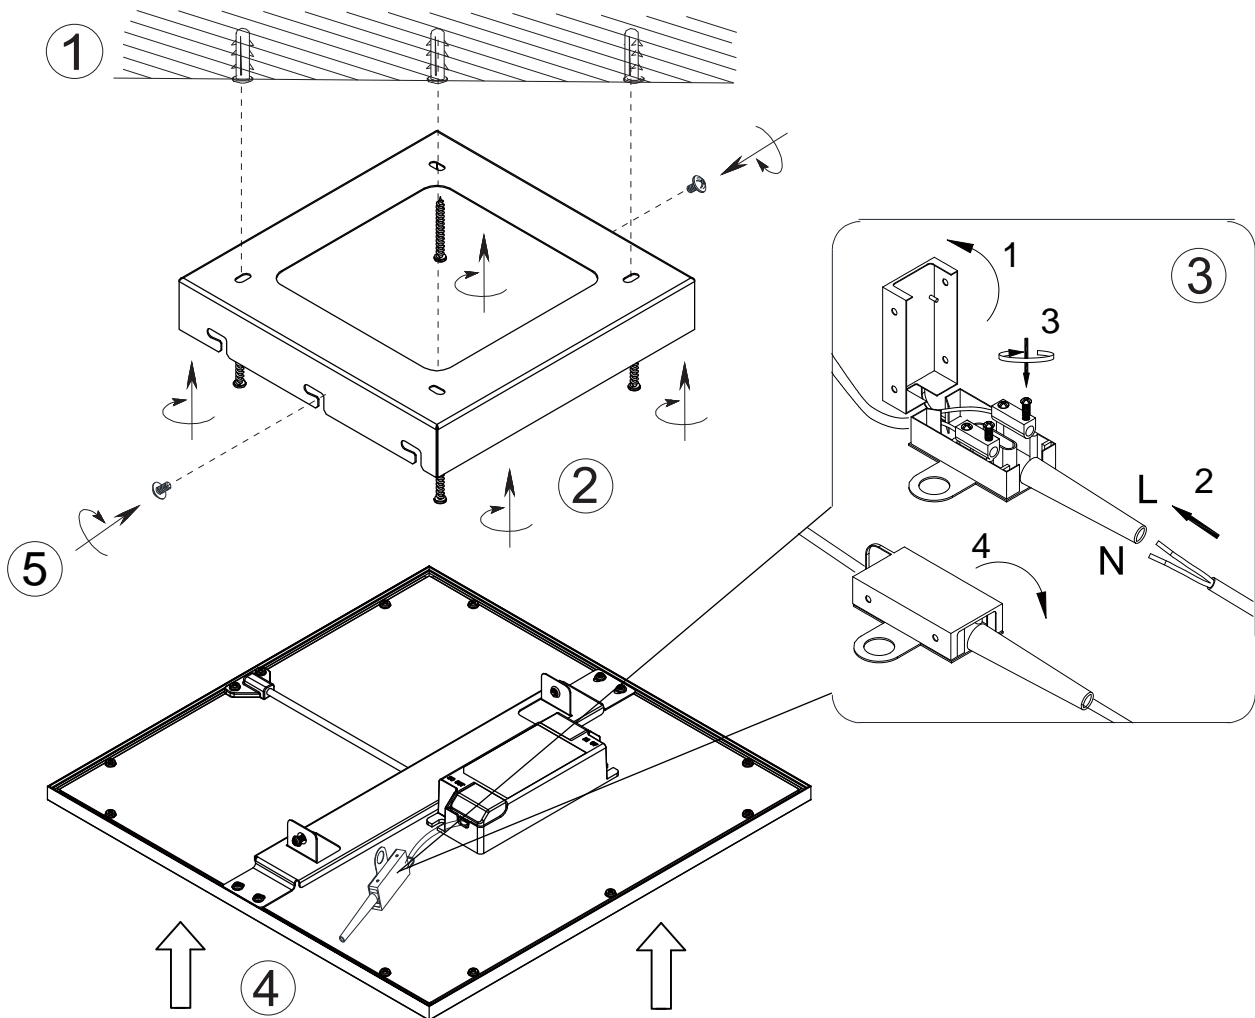

(SR) UPOZORENJE!

Prije početka montaže, pažljivo pročitajte sigurnosne upute!

230V~50Hz, 1 x LED 13W

reality-leuchten.de/
R62323032

IP 20