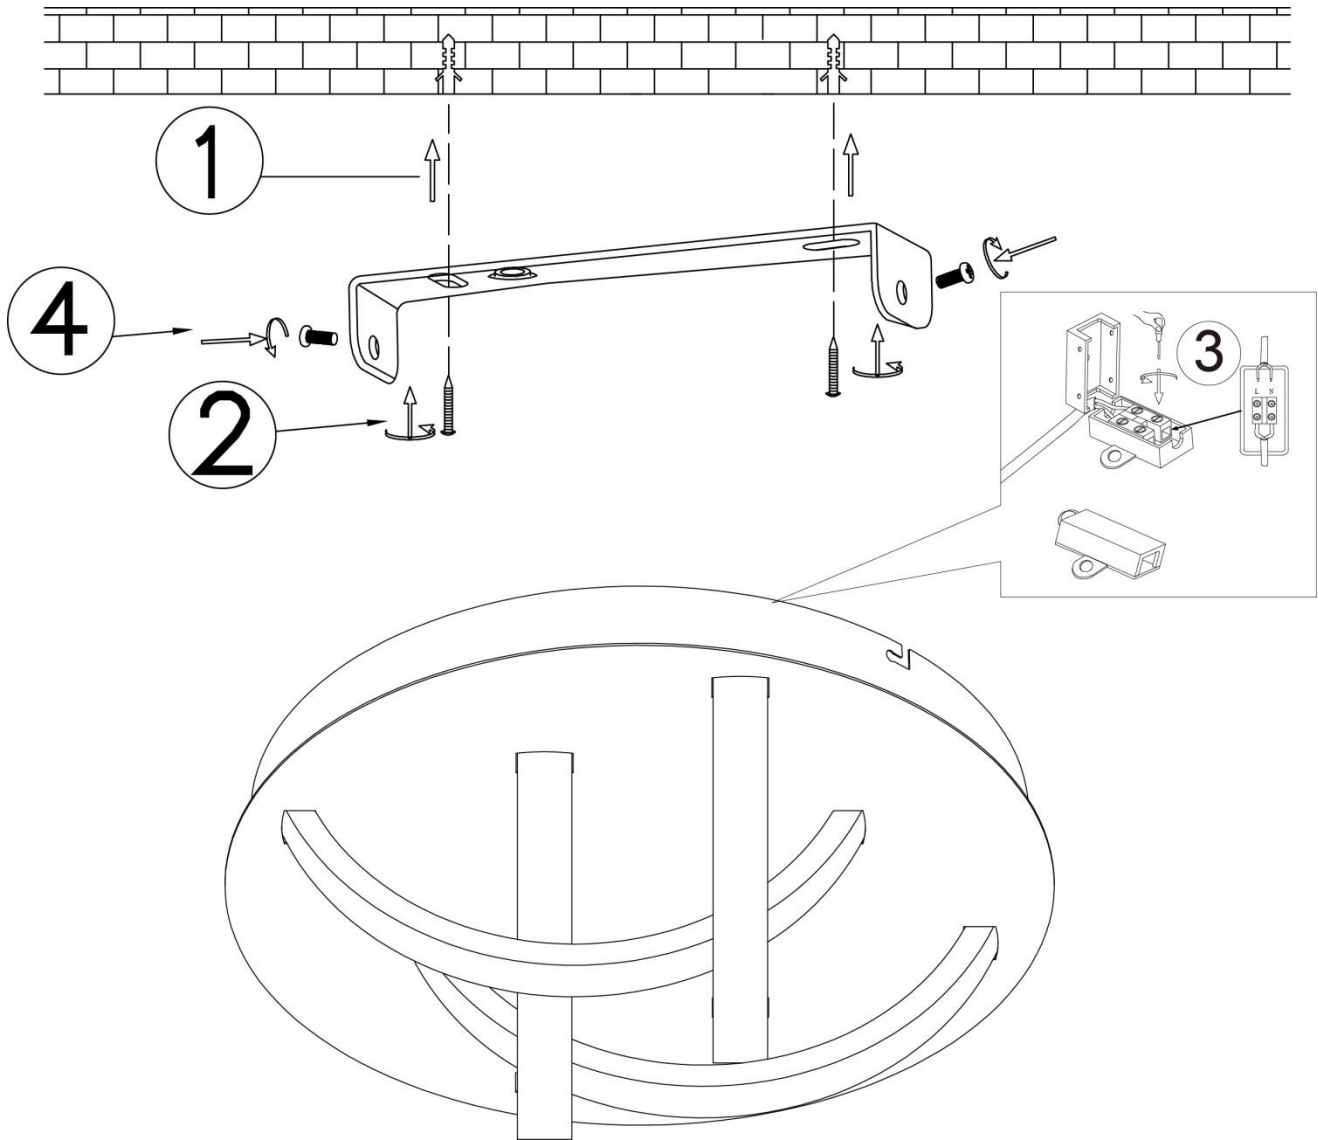

**(LV) UZMANĪBU!**

Pirms montāžas uzmanīgi izlasiet drošības norādījumus!

230V ~ 50Hz, 4x LED 4W