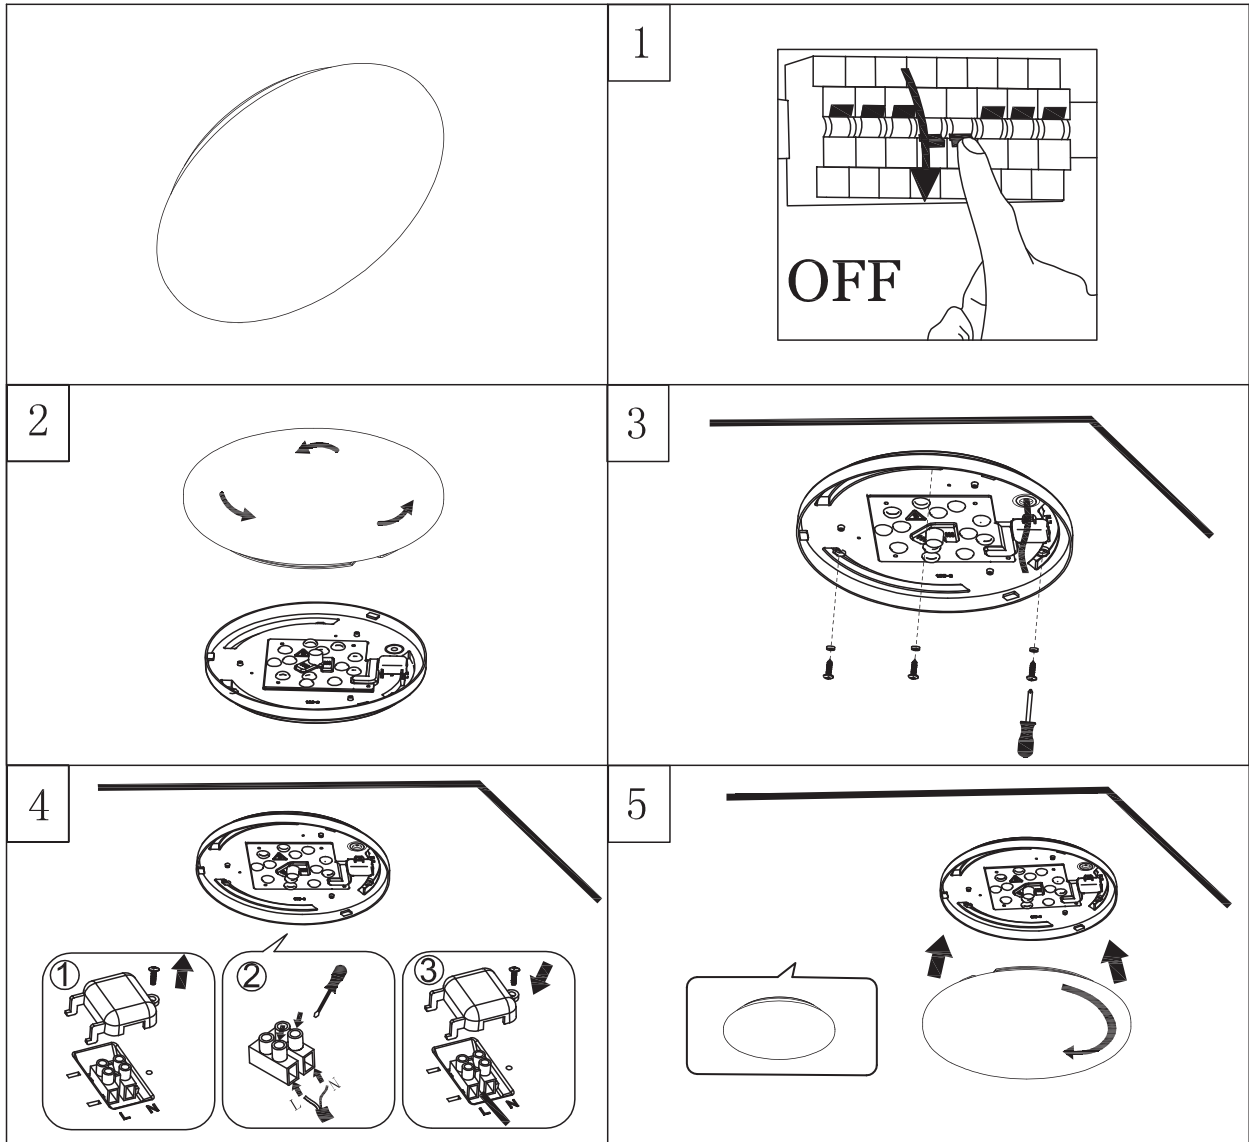

(SR) UPOZORENJE!

Prije početka montaže, pažljivo pročitajte sigurnosne upute!

reality-leuchten.de/
R62681201

230V~ 50Hz, 1 x LED 12W