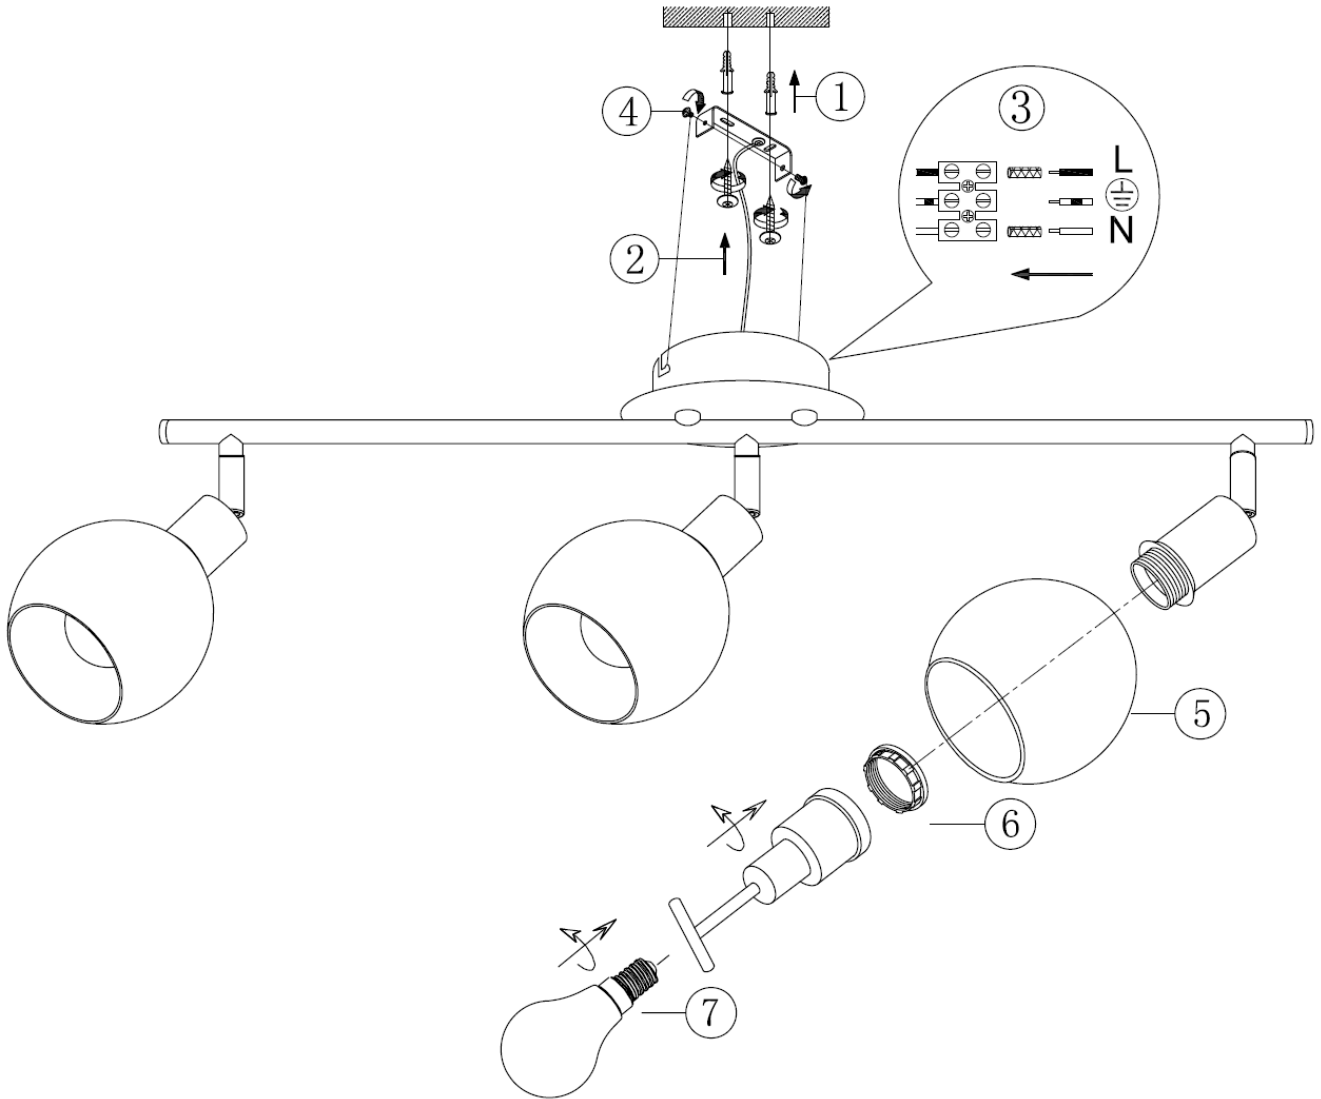

230V ~ 50Hz, 3 x E14 / max. 15W