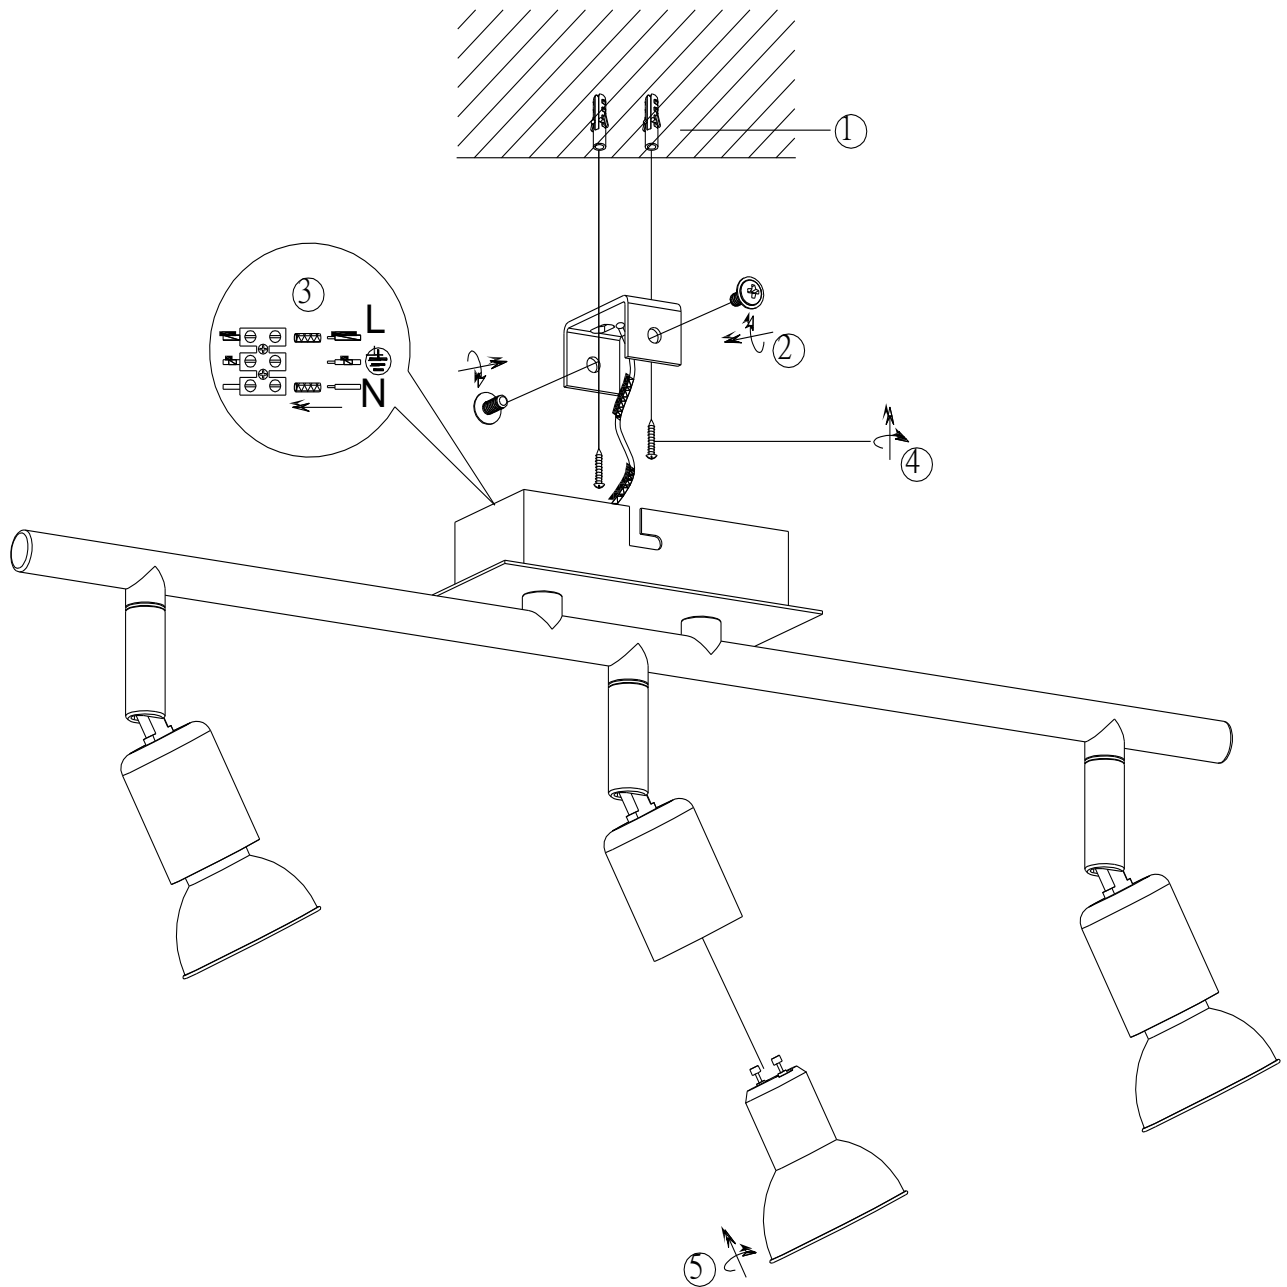

Art.-Nr.: R82943107

230V~50Hz
3 x GU10 max.35W