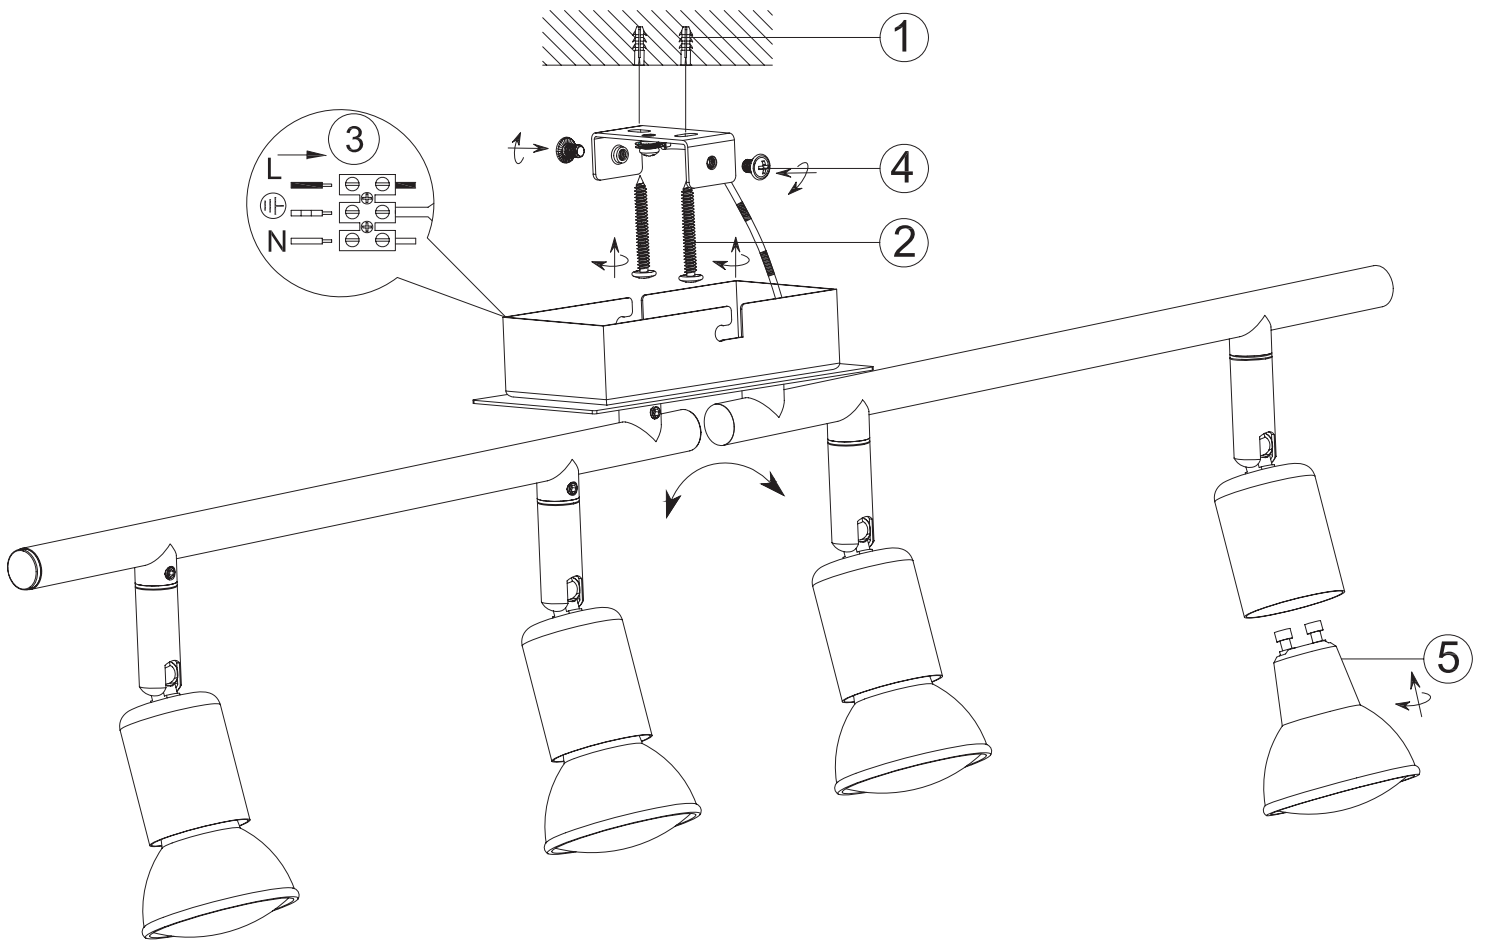

**(LV)UZMANĪBU!**

Pirmsmontāža suzmanīgiizlasietdro?tbasnorādījumus!

**230V~50Hz**  
**4xGU10max.35W**