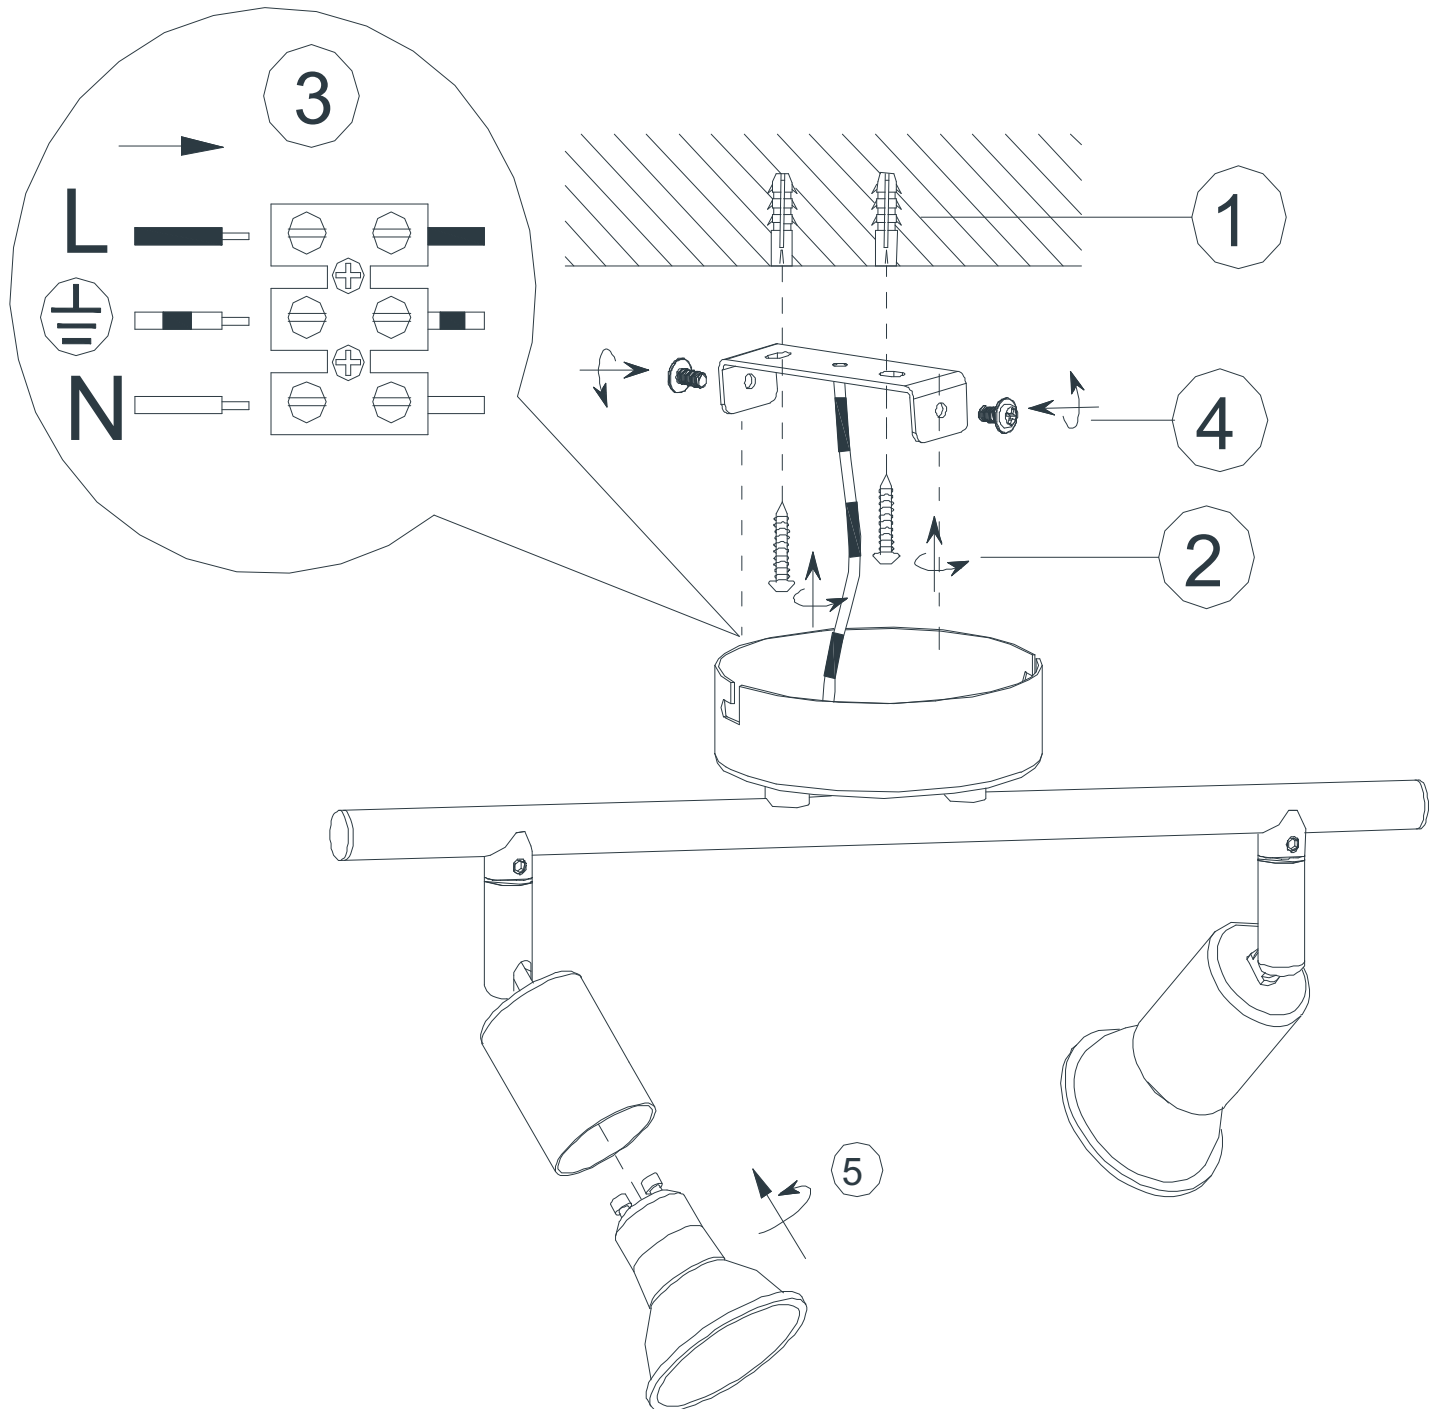

**(LV)UZMANĪBU!**

Pirmsmontāža suzmanīgiizlasietdro?tbasnorādījumus!

**230V~50Hz**  
**2xGU10max.35W**

IP 20