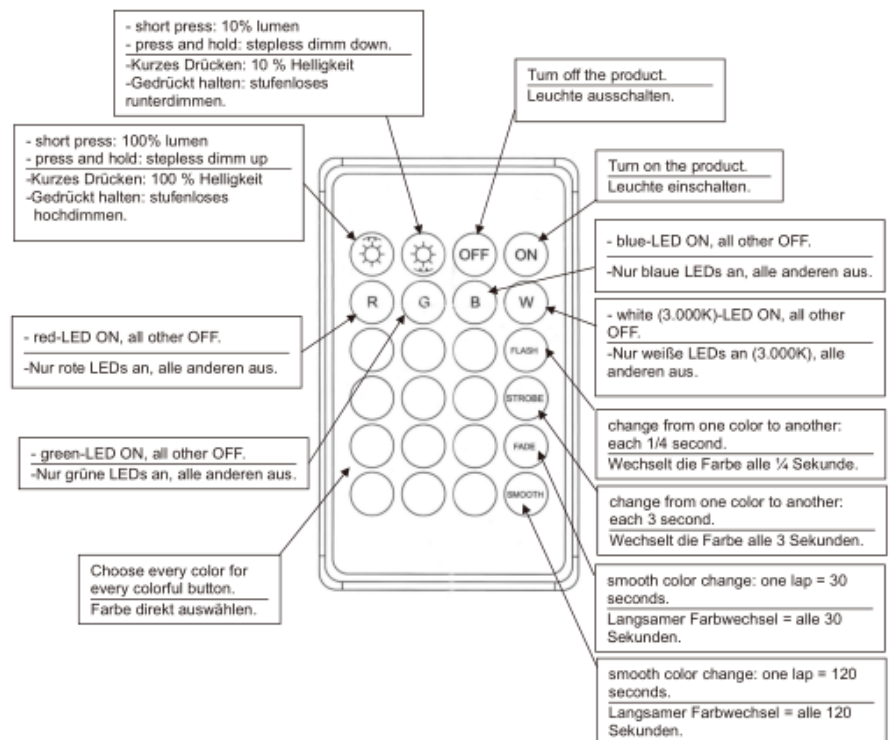

**(BA) POZOR!**

Prijepočetak montaže molimo pažljivo pročitajte sigurnosne upute!

**(LT) DĖMESIO!**

Norėdami saugiai ir teisingai sumontuoti šviestuvą, dovanokite šią instrukciją!

**(ET) HOIATUS!**

Ennemonteerimist lugege ohutusjuhised tähelepanelikult läbi!

**(DA) OBS!**

Læs sikkerhedsinformationen nøje, før du monterer produktet!

**(NO) ADVARSEL!**

Les sikkerhetsinformasjonen nøye før du monterer produktet!

**(LV) UZMANĪBU!**

## Instruction for Remote Control Bedienungsanleitung für die Fernbedienung

**230V~ 50Hz, 1 x E27 / max. 7.5W**